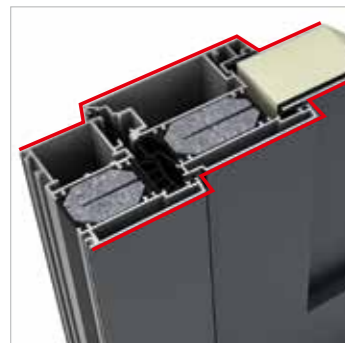

Innen und Aussen profiliert