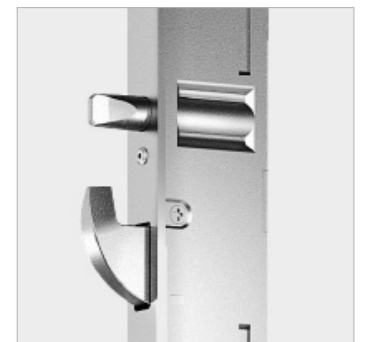

5-fach Verriegelung im Standard für höchste Sicherheit