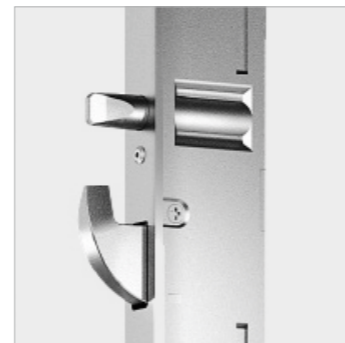

-  **Mehrfachverriegelung**
-  **Bautiefe**
93 mm

Innen und Aussen profiliert

Füllungsaufbau mit Dehneinlage für ausgezeichnete Klimastabilität

5-fach Verriegelung im Standard für höchste Sicherheit

Innen profiliert Aussen kantig