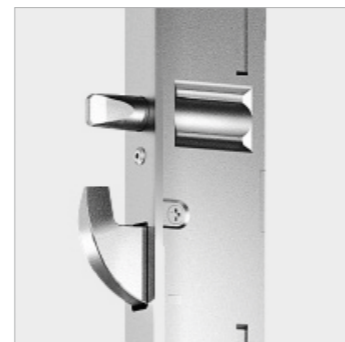

-  **Mehrfachverriegelung**
-  **Bautiefe**
85 mm

Innen und Aussen kantig

Holz/Thermoschaum/Aluminium-Verbund für höchste Wärmedämmung

5-fach Verriegelung im Standard für höchste Sicherheit

HT 410

Holz-Aluminium-Hauseingangstür