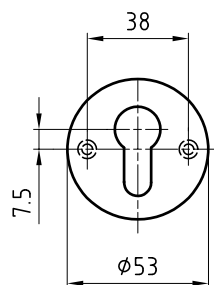

Rosetten

5632C

Drückerrosetten-Paar geclipst
 Durchmesser 53 mm
 mit Kunststoff-Grundplatten
 Clipsdeckel Edelstahl matt
 Lochung Haube 21 mm oder 23 mm

5332C

Schlüsselrosetten-Paar geclipst
 Durchmesser 53 mm
 mit Kunststoff-Grundplatten
 Clipsdeckel Edelstahl matt

Lochungen:

- .0 blind
- .1 Schlüssel (BB)
- .2 Rundzylinder (RZ)
- .3 Profilzylinder (PZ)
- .4 WC mit rot-grün Anzeige
- .41 WC ohne rot-grün Anzeige

.0

.1

.2

.3

.4

.41

Langschilder

31345

Langschild rund
Länge 235 mm
Breite 40 mm
Höhe 2 mm
Edelstahl matt
Stahlführung

Lochungen:

- .0 blind
- .1 Schlüssel (BB)
- .2 Rundzylinder (RZ)
- .3 Profilzylinder (PZ)
- .4 WC mit Anzeige
- .41 WC ohne rot- grün Anzeige

31341

Langschild eckig
Länge 210 mm
Breite 40 mm
Höhe 2 mm
Edelstahl matt
Stahlführung

Lochungen:

- .0 blind
- .1 Schlüssel (BB)
- .2 Rundzylinder (RZ)
- .3 Profilzylinder (PZ)
- .4 WC mit Anzeige
- .41 WC ohne rot- grün Anzeige