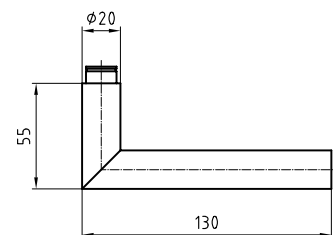

30.030

Drücker-Paar Ø 20 mm
mit Vierkantstift 8 x 84 mm
Edelstahl matt