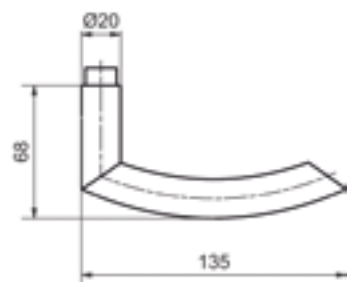

30.040

Drücker-Paar Ø 20 mm
mit Vierkantstift 8 x 84 mm
Edelstahl matt