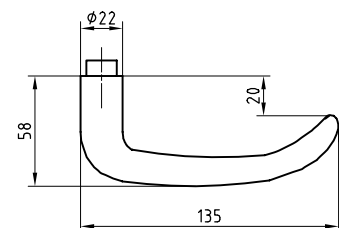

30.050

Drücker-Paar Ø 22 mm
mit Vierkantstift 8 x 84 mm
Edelstahl matt