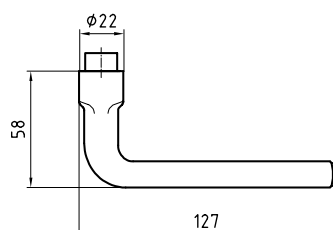

30.040

Drücker-Paar Ø 20 mm
mit Vierkantstift 8 x 84 mm
Edelstahl matt

30.050

Drücker-Paar Ø 22 mm
mit Vierkantstift 8 x 84 mm
Edelstahl matt

30.160

Drücker-Paar Ø 22 mm
mit Vierkantstift 8 x 84 mm
Edelstahl matt

Rosetten

5632C

Drückerrosetten-Paar geclipst
 Durchmesser 53 mm
 mit Kunststoff-Grundplatten
 Clipsdeckel Edelstahl matt
 Lochung Haube 21 mm oder 23 mm

5332C

Schlüsselrosetten-Paar geclipst
 Durchmesser 53 mm
 mit Kunststoff-Grundplatten
 Clipsdeckel Edelstahl matt

Langschilder

31345

Langschild rund
Länge 235 mm
Breite 40 mm
Höhe 2 mm
Edelstahl matt
Stahlführung

Lochungen:

- .0 blind
- .1 Schlüssel (BB)
- .2 Rundzylinder (RZ)
- .3 Profilzylinder (PZ)
- .4 WC mit Anzeige
- .41 WC ohne rot- grün Anzeige