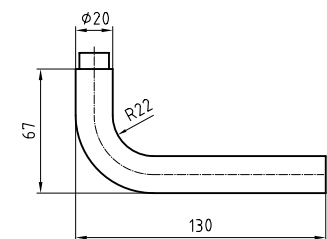

30.020

Drücker-Paar Ø 20 mm
mit Vierkantstift 8 x 84 mm
Edelstahl matt