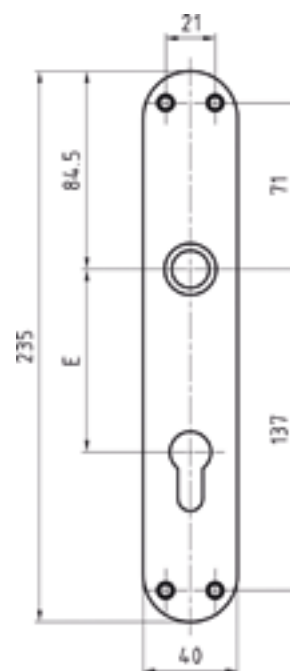

Rosetten

5632C

Drückerrosetten-Paar geclipst
 Durchmesser 53 mm
 mit Kunststoff-Grundplatten
 Clipsdeckel Edelstahl matt
 Lochung Haube 21 mm oder 23 mm

5332C

Schlüsselrosetten-Paar geclipst
 Durchmesser 53 mm
 mit Kunststoff-Grundplatten
 Clipsdeckel Edelstahl matt

Lochungen:

- .0 blind
- .1 Schlüssel (BB)
- .2 Rundzylinder (RZ)
- .3 Profilzylinder (PZ)
- .4 WC mit rot-grün Anzeige
- .41 WC ohne rot-grün Anzeige

.0

.1

.2

.3

.4

.41

Langschilder

31345

Langschild rund
Länge 235 mm
Breite 40 mm
Höhe 2 mm
Edelstahl matt
Stahlführung

Lochungen:

- .0 blind
- .1 Schlüssel (BB)
- .2 Rundzylinder (RZ)
- .3 Profilzylinder (PZ)
- .4 WC mit Anzeige
- .41 WC ohne rot- grün Anzeige

31341

Langschild eckig
Länge 210 mm
Breite 40 mm
Höhe 2 mm
Edelstahl matt
Stahlführung

Lochungen:

- .0 blind
- .1 Schlüssel (BB)
- .2 Rundzylinder (RZ)
- .3 Profilzylinder (PZ)
- .4 WC mit Anzeige
- .41 WC ohne rot- grün Anzeige