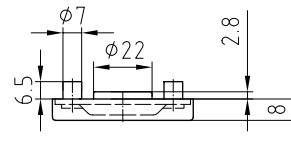

Rosetten

5632C

Drückerrosetten-Paar geclipst
 Durchmesser 53 mm
 mit Kunststoff-Grundplatten
 Clipsdeckel Edelstahl matt
 Lochung Haube 21 mm oder 23 mm

5332C

Schlüsselrosetten-Paar geclipst
 Durchmesser 53 mm
 mit Kunststoff-Grundplatten
 Clipsdeckel Edelstahl matt