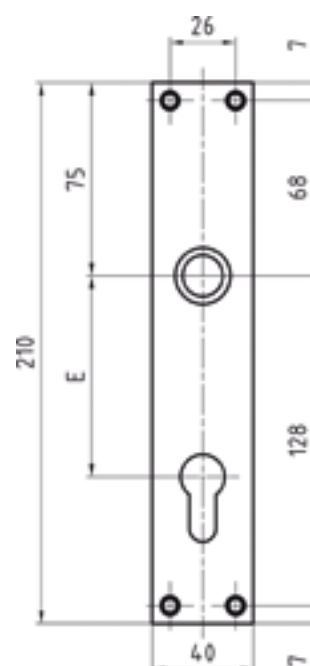

Rosetten

5632C

Drückerrosetten-Paar geclipst
 Durchmesser 53 mm
 mit Kunststoff-Grundplatten
 Clipsdeckel Edelstahl matt
 Lochung Haube 21 mm oder 23 mm

5332C

Schlüsselrosetten-Paar geclipst
 Durchmesser 53 mm
 mit Kunststoff-Grundplatten
 Clipsdeckel Edelstahl matt

Lochungen:

- .0 blind
- .1 Schlüssel (BB)
- .2 Rundzylinder (RZ)
- .3 Profilzylinder (PZ)
- .4 WC mit rot-grün Anzeige
- .41 WC ohne rot-grün Anzeige

.0

.1

.2

.3

.4

.41

Langschilder

31345

Langschild rund
Länge 235 mm
Breite 40 mm
Höhe 2 mm
Edelstahl matt
Stahlführung

Lochungen:

- .0 blind
- .1 Schlüssel (BB)
- .2 Rundzylinder (RZ)
- .3 Profilzylinder (PZ)
- .4 WC mit Anzeige
- .41 WC ohne rot- grün Anzeige

31341

Langschild eckig
Länge 210 mm
Breite 40 mm
Höhe 2 mm
Edelstahl matt
Stahlführung

Lochungen:

- .0 blind
- .1 Schlüssel (BB)
- .2 Rundzylinder (RZ)
- .3 Profilzylinder (PZ)
- .4 WC mit Anzeige
- .41 WC ohne rot- grün Anzeige