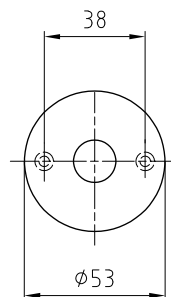

Rosetten

5632C

Drückerrosetten-Paar geclipst
 Durchmesser 53 mm
 mit Kunststoff-Grundplatten
 Clipsdeckel Edelstahl matt
 Lochung Haube 21 mm oder 23 mm

5332C

Schlüsselrosetten-Paar geclipst
 Durchmesser 53 mm
 mit Kunststoff-Grundplatten
 Clipsdeckel Edelstahl matt