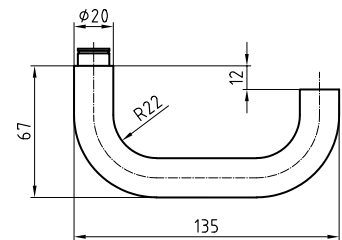

Türdrücker

30.010

Drücker-Paar Ø 20 mm
mit Vierkantstift 8 x 84 mm
Edelstahl matt