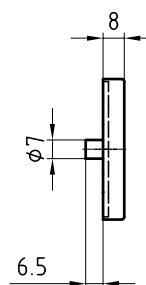

Rosetten

5632C

Drückerrosetten-Paar geclipst
 Durchmesser 53 mm
 mit Kunststoff-Grundplatten
 Clipsdeckel Edelstahl matt
 Lochung Haube 21 mm oder 23 mm

5332C

Schlüsselrosetten-Paar geclipst
 Durchmesser 53 mm
 mit Kunststoff-Grundplatten
 Clipsdeckel Edelstahl matt

Lochungen:

- .0 blind
- .1 Schlüssel (BB)
- .2 Rundzylinder (RZ)
- .3 Profilzylinder (PZ)
- .4 WC mit rot-grün Anzeige
- .41 WC ohne rot-grün Anzeige

.0

.1

.2

.3

.4

.41

Langschilder

31345

Langschild rund
Länge 235 mm
Breite 40 mm
Höhe 2 mm
Edelstahl matt
Stahlführung

Lochungen:

- .0 blind
- .1 Schlüssel (BB)
- .2 Rundzylinder (RZ)
- .3 Profilzylinder (PZ)
- .4 WC mit Anzeige
- .41 WC ohne rot- grün Anzeige

31341

Langschild eckig
Länge 210 mm
Breite 40 mm
Höhe 2 mm
Edelstahl matt
Stahlführung

Lochungen:

- .0 blind
- .1 Schlüssel (BB)
- .2 Rundzylinder (RZ)
- .3 Profilzylinder (PZ)
- .4 WC mit Anzeige
- .41 WC ohne rot- grün Anzeige